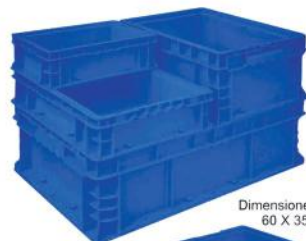

SISTEMAS DE ALMACENAJE

Rack Tubular
Gavetas

Cajas Industriales
Contenedores

RACK TUBULAR:

Fabricados con tubos de acero recubiertos de resina ABS, cuenta con una gran variedad de rollers, uniones, ruedas, tuercas tornillos y accesorios. Están diseñados para facilitar el flujo de materiales en las líneas de producción. Pueden manejarse principalmente en 5 prototipos: SUPERMERCADOS, CARROS SURTIDORES, FLOWRACKS MESAS DE TRABAJO Y AYUDAS VISUALES.

CAJAS TIER ONE:

Fabricadas en poliuretano de alta densidad, modulares, apilables, ergonomicas, cuenta con areas publicitarias. Ideal para el sector automotriz, almacenaje, distribución y movimiento.

Dimensiones (cm):
60 X 35 X 17 h

Dimensiones (cm):
36 X 29 X 19 h

Dimensiones (cm)
36 x 30 x 10 h

Dimensiones (cm):
29 X 17 X 9 h

GAVETAS APILABLES Y COLGANTES:

Las gavetas vienen en diferentes tamaños, colores y presentaciones.

TARIMAS DE PLASTICO Y PISOS RIGIDOS: