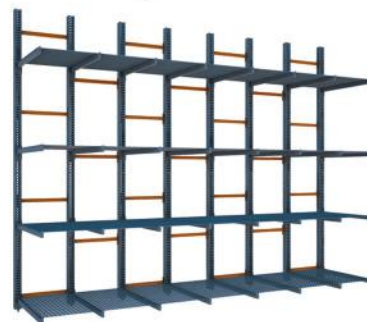

- Escritorios
- Archiveros
- Libreros
- Sillas

SISTEMAS DE ALMACENAJE

Estanteria
Rack semipesado

Rack de carga Pesada
Plataformas

Rijaya[®]

PLATAFORMA DE
RACKS SEMIPESADOS

Nuestro sistema de almacenamiento a través **RACKS** son esenciales en todo tipo de industria, sirven para almacenar, clasificar, ordenar, materia prima, o producto terminado, etc.

Rack de carga Pesada:

Marcos

-Fondo: 60,70,80,90,100,120 cms
-Altura: 200,305,400,500,600 cms

Vigas

- Peraltes: 7.5,10,14 cms
- Largo 180,200,240,260,305 cms

Paneles

Tenemos de Rejas,
Madera o Lamina
- Frente 15-20-25-30 cm
- Fondo Dependiendo de
Necesidades

DIMENSIONES:

Marcos

- Fondo 60-90-100-120
- Altura 150-180-200

Vigas

- Peralte 7.5
- Largo 120-150-180-200

**PROTECTORES
DE MARCOS**

Acero

Plastico

El **RACK SEMIPESADO** es un nuevo prototipo vanguardista en el mercado, por su diseño puede ofrecer un facil armado y desarmado, que permite tener areas de almacenamientos

www.rijayacomercial.com
ventas@rijayacomercial.com