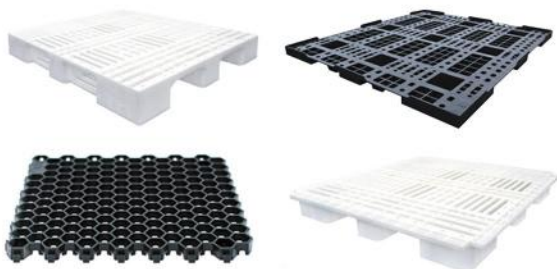

SISTEMAS DE ALMACENAJE

Rack Tubular
Gavetas

Cajas Industriales
Contenedores

RACK TUBULAR:

Fabricados con tubos de acero recubiertos de resina ABS, cuenta con una gran variedad de rollers, uniones, ruedas, tuercas tornillos y accesorios. Están diseñados para facilitar el flujo de materiales en las líneas de producción. Pueden manejarse principalmente en 5 prototipos: SUPERMERCADOS, CARROS SURTIDORES, FLOWRACKS MESAS DE TRABAJO Y AYUDAS VISUALES.

CAJAS TIER ONE:

Fabricadas en poliuretano de alta densidad, modulares, apilables, ergonomicas, cuenta con areas publicitarias. Ideal para el sector automotriz, almacenaje, distribución y movimiento.

Dimensiones (cm):
60 X 35 X 17 h

Dimensiones (cm):
36 X 29 X 19 h

Dimensiones (cm)
36 x 30 x 10 h

Dimensiones (cm):
29 X 17 X 9 h

GAVETAS APILABLES Y COLGANTES:

Las gavetas vienen en diferentes tamaños, colores y presentaciones.

TARIMAS DE PLASTICO Y PISOS RIGIDOS:

CAJAS Y CONTENEDORES:

Contamos con una gran variedad de cajas y contenedores, de acuerdo a sus necesidades.

LINEA DE PROCESOS

Bancos de Trabajo
Lineas de Producción
Muebles Personalizados

Mobiliario para Procesos es la propuesta a las necesidades identificadas en muchos de nuestros clientes, ofreciendo diseño, funcionalidad y resistencia. Este producto de uso rudo se puede armar fácilmente y configurarse a las necesidades del cliente. Esto gracias a su gran variedad de accesorios; facilitando su ajuste y traslado en las diferentes áreas de la empresa.